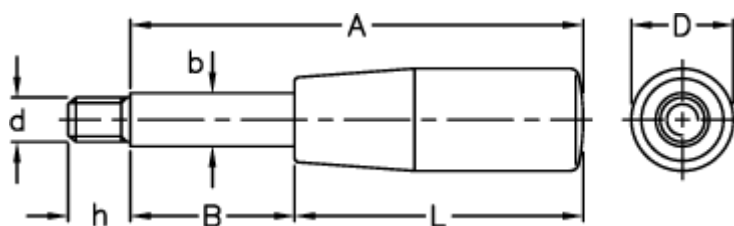

Varenummer: 2304003801
Beskrivelse: E+G Grebstang
BL.366/16x105

Mål

A = 105
b = 16
B = 15
D = 28
d 6g = M14
h = 15
L = 90